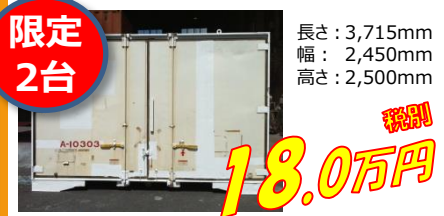

長さ: 6,058mm
幅: 2,438mm
高さ: 2,591mm

38.0万円 **税別**

20ftドライコンテナ

中古

3mシャッター付

限定 1台

長さ: 6,058mm
幅: 2,438mm
高さ: 2,591mm

36.0万円 **税別**

20ftドライコンテナ

中古

フルサイドシャッター

限定 1台

長さ: 6,058mm
幅: 2,438mm
高さ: 2,591mm

42.0万円 **税別**

20ftドライコンテナ

中古

グレー塗装

限定 1台

長さ: 6,058mm
幅: 2,438mm
高さ: 2,591mm

22.0万円 **税別**

12ft保冷コンテナ

中古

倉庫用コンテナ

限定 2台

長さ: 3,715mm
幅: 2,450mm
高さ: 2,500mm

18.0万円 **税別**